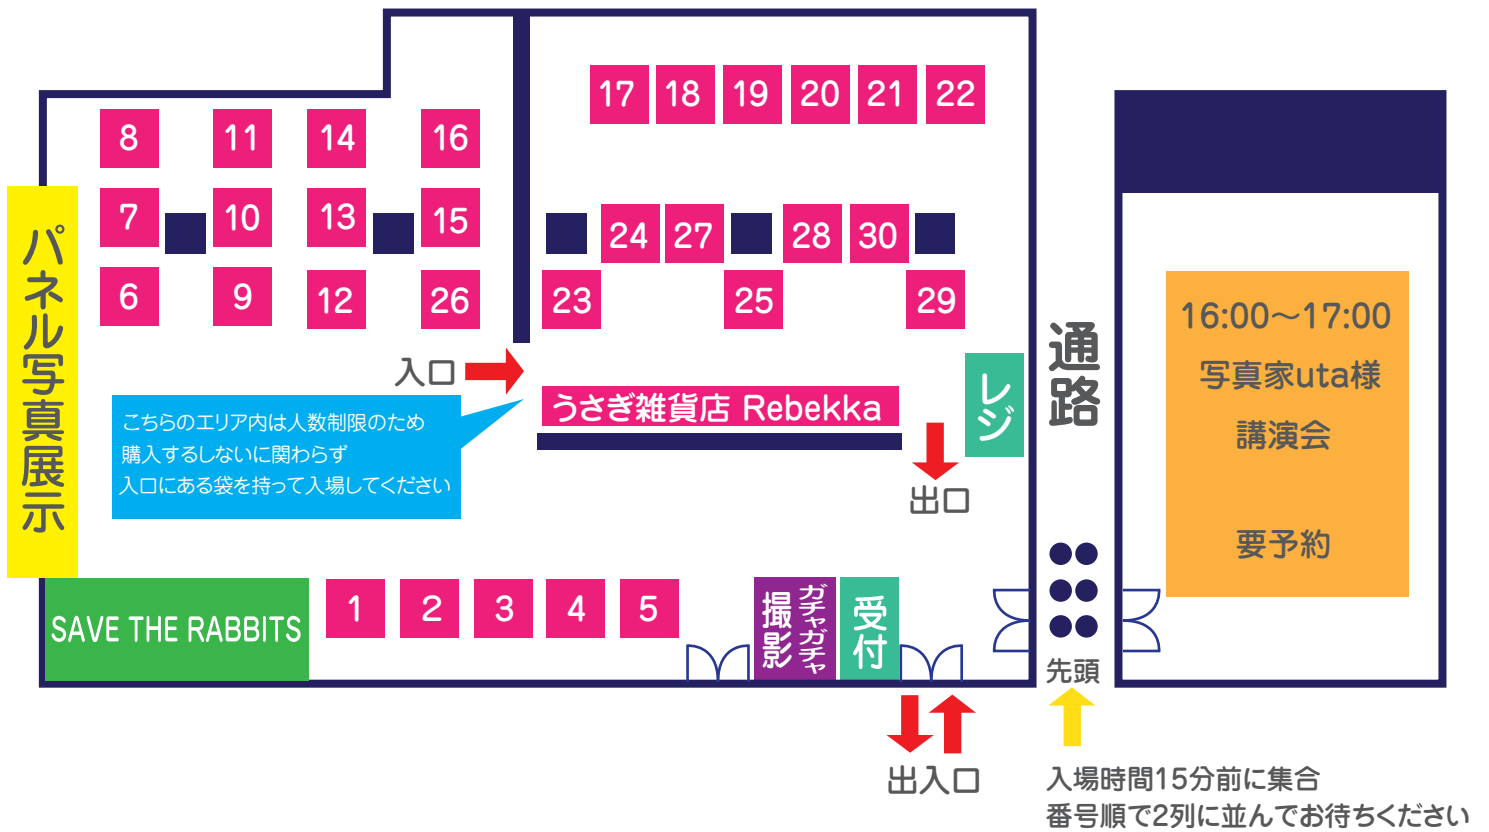

会場MAP

うさぎ同伴不可

1. うさぎ写真家uta
2. nodo d*amore
3. cache cache*
4. atelier F loria
5. *otomo*rabbit*
6. チロチョン
7. Hinaco
8. うさぎと夜ふかし
9. nanairo
10. mon ange
11. Jump Approach for the Moon
12. *VeryBerry* ベリー
13. glabbit
14. うさぎと暮らす
15. Lapin* ~うさぎの森の雑貨屋さん~
16. Mille Feuille de lapin

委託販売

17. usagihiro
18. moqmoqfactory
19. ageha couture
20. うさぎN本舗
21. m*stamp
22. AZUR&CO. by シガル
23. スタジオレッキス
24. Time is Bunny
25. C.smiles
26. 仕立屋兔
27. HandmadeShop*うさぶりん*
28. 森山標子
29. yun.
30. milkstyle