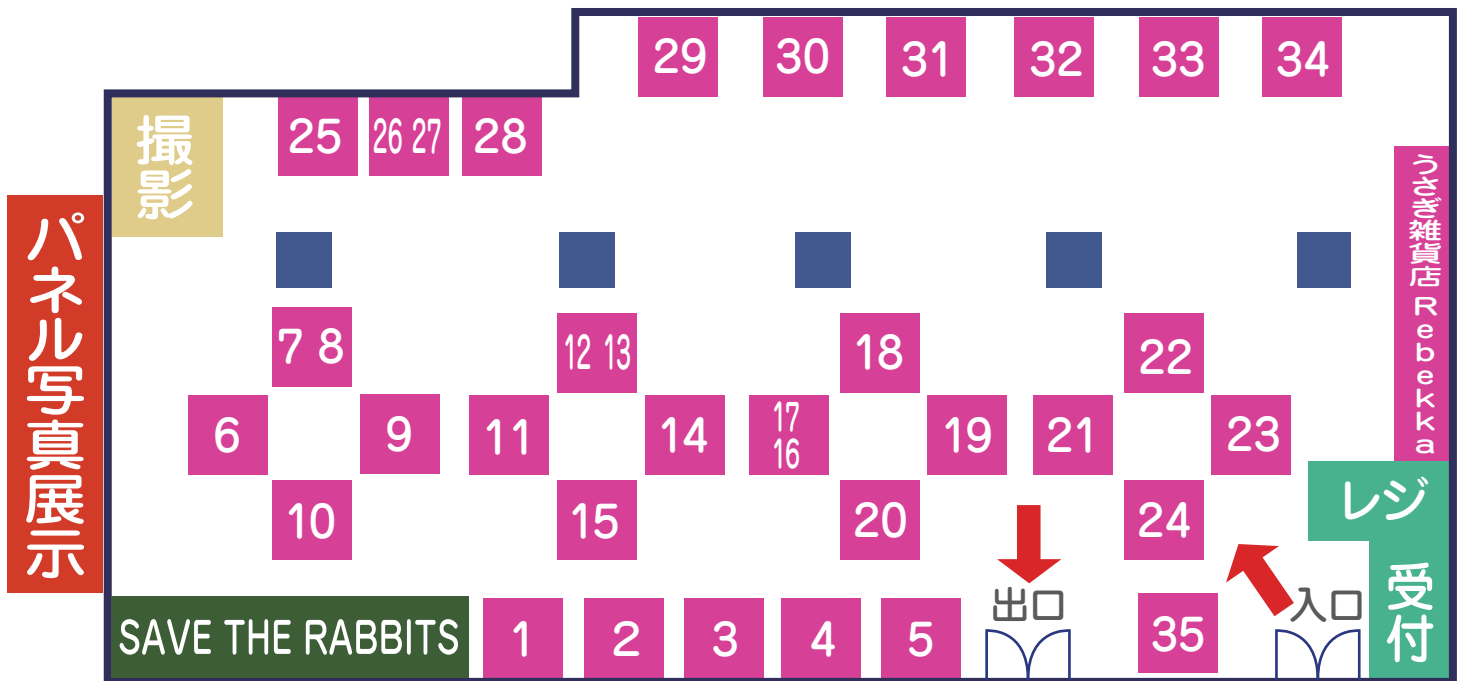

会場MAP

1. うさぎ写真家 uta

2. nodo d*amore

3. cache cache*

4. atelier Floria

5. *otomo*rabbit*

6. usagiiro

7. Hinaco

8. チロチョン

9. スタジオレッキス

10. milk style

11. ウサヨコ

12. 3:biscuit

13. うさぎのおかしやさん

14. “inaries”

15. DEAR